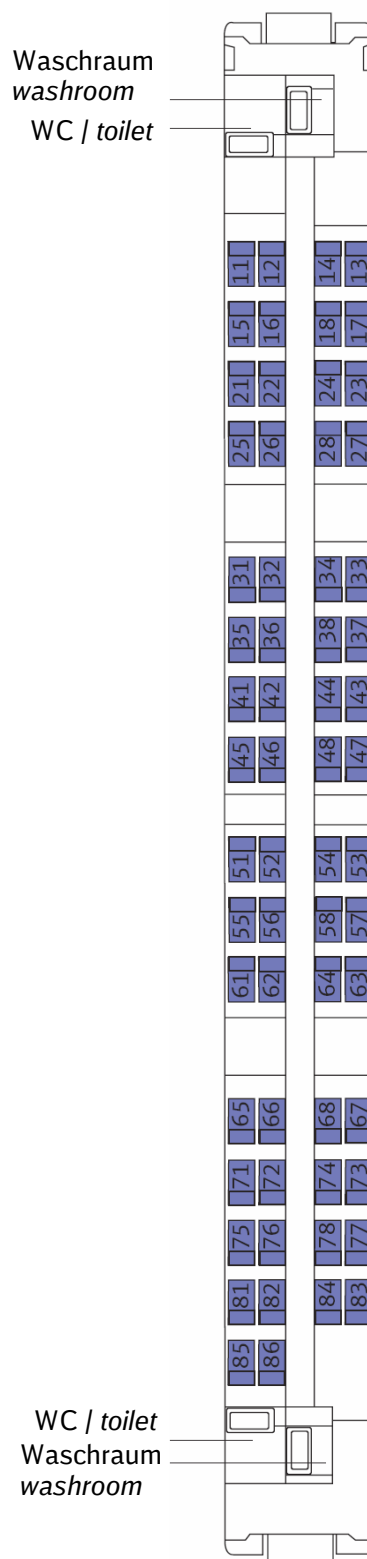

Ruhesessel Reclining Seats

Informationen

Kapazität

62 Ruhesessel

Sanitäreanlagen

2 WC
2 separate Waschräume

Besonderheiten

Grossraumwagen

Information

Capacity

62 reclining seats

Lavatories

2 toilets
2 separated washrooms

Specifics

Open-saloon car