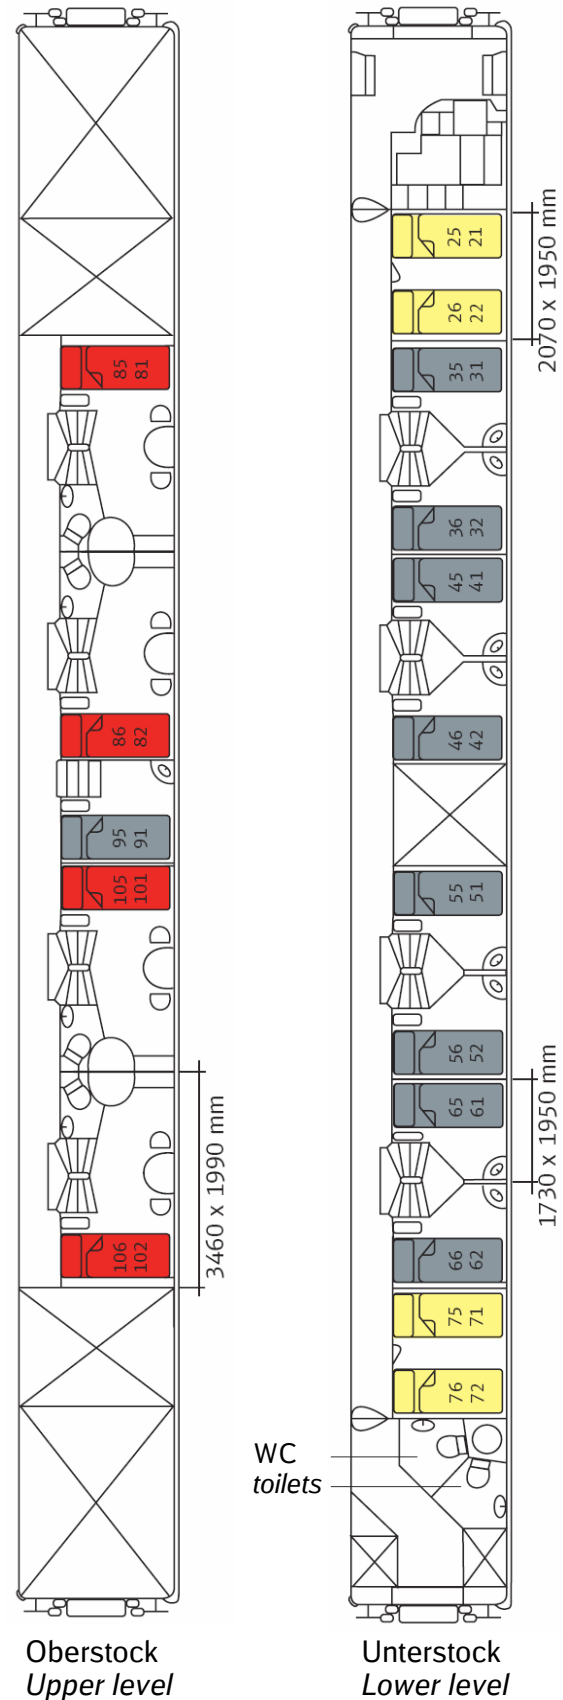

Schlafwagen Doppelstock Deluxe/Economy Doubledecker Sleeper Deluxe/Economy

Informationen

Kapazität

- 4 Deluxe Single / Double Abteile
- 9 Economy Single / Double Abteile
- 2 Economy Vierer Abteile

Sanitäranlagen

Deluxe Abteile mit Dusche/WC im Abteil
Economy Abteile mit Waschgelegenheit
2 WC

Bettnummerierung

Unteres Bett im Abteil: 1 / 2
Oberes Bett im Abteil: 5 / 6

Bettmasse

Deluxe	Untere Betten: 190 x 80 cm
	Obere Betten: 190 x 80 cm
Economy	Untere Betten: 190 x 70 cm
	Obere Betten: 190 x 70 cm

Information

Capacity

- 4 Deluxe Single / Double compartments
- 17 Economy Single / Double comp.
- 2 Economy Quad compartment

Lavatories

Deluxe compartments come with private shower/toilet, Economy compartments include a sink, 2 toilets

Bed numbering

Lower bed: _1 / _2
Upper bed: _5 / _6

Bed measures

Deluxe	Lower beds: 190 x 80 cm
	Upper beds: 190 x 80 cm
Economy	Lower beds: 190 x 70 cm
	Upper beds: 190 x 70 cm