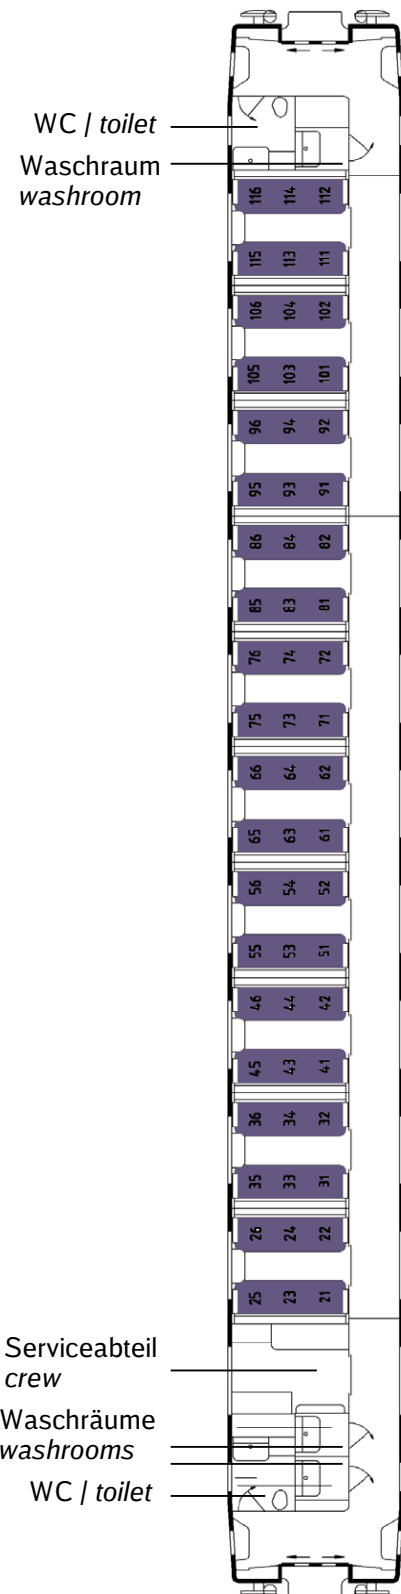

Liegewagen Couchette car

Informationen

Kapazität

10 Abteile Vierer / Sechser
Davon 1 Damenabteil

Sanitäranlagen

2 WC, 3 separate Waschräume mit
Waschgelegenheit

Liegennummerierung

Untere Liege im Abteil: 1 / 2
Mittlere Liege im Abteil: 3 / 4
Obere Liege im Abteil: 5 / 6

Liegenmasse

Untere Liegen: 185 x 67 cm
Mittlere Liegen: 180 x 60 cm
Obere Liegen: 175 x 63 cm

Information

Capacity

10 compartments 4-berth / 6-berth
There from 1 women-only compartment

Lavatories

2 toilets, 3 separated washrooms with sink

Berth numbering

Lower berth: _1 / _2
Middle berth: _3 / _4
Upper berth: _5 / _6

Berth measures

Lower berth: 185 x 67 cm
Middle berth: 180 x 60 cm
Upper berth: 175 x 63 cm