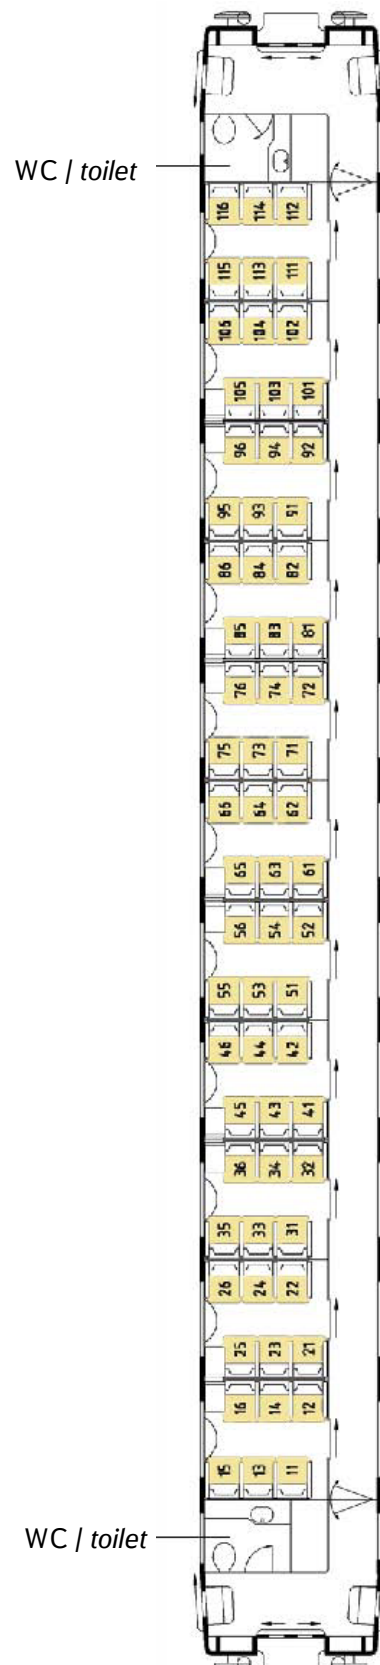

Sitzwagen
Seated coach

Informationen

Kapazität

66 Sitze

Sanitäreanlagen

2 WC mit Waschraum

Besonderheiten

Abteilsitzwagen

Information

Capacity

66 seats

Lavatories

2 toilets incl. washroom

Specifics

Compartment-coach

Ruhesessel Reclining Seats

Kapazität

10 Abteile Vierer / Sechser
Davon 1 Damenabteil

Sanitäranlagen

2 WC, 3 separate Waschräume mit
Waschgelegenheit

Liegennummerierung

Untere Liege im Abteil: 1 / 2
Mittlere Liege im Abteil: 3 / 4
Obere Liege im Abteil: 5 / 6

Informationen

Kapazität

6 Abteile Vierer / Sechser
Davon 1 Damenabteil
20 Fahrradstellplätze

Sanitäranlagen

1 WC, 2 separate Waschräume mit
Waschgelegenheit

Liegennummerierung

Untere Liege im Abteil: 1 / 2
Mittlere Liege im Abteil: 3 / 4
Obere Liege im Abteil: 5 / 6