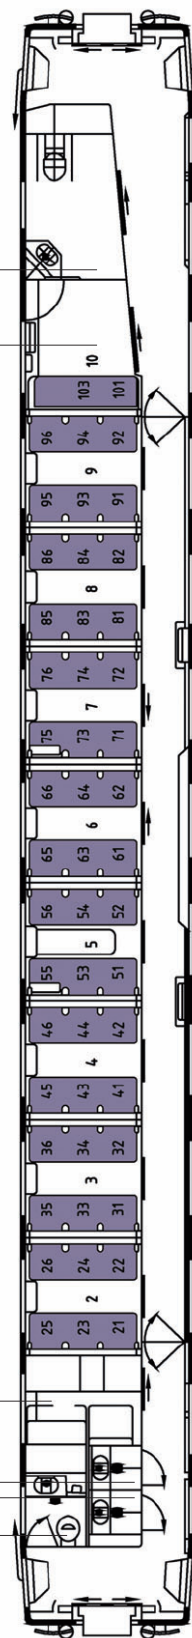

Liegewagen mit Rollstuhlanteil Couchette car with handicapped compartment

Informationen

Kapazität

8 Abteile Vierer / Sechser
Davon 1 Damenabteil
1 rollstuhlgängiges Abteil für 2 Personen

Sanitäranlagen

2 WC, 3 separate Waschräume (davon 1 rollstuhlgängig) mit Waschgelegenheit

Liegennummerierung

Untere Liege im Abteil: 1 / 2
Mittlere Liege im Abteil: 3 / 4
Obere Liege im Abteil: 5 / 6

Liegenmasse

Untere Liegen: 185 x 67 cm
Mittlere Liegen: 180 x 60 cm
Obere Liegen: 175 x 63 cm

Information

Capacity

8 compartments 4-berth / 6-berth
There from 1 women-only compartment
1 wheelchair-accessible compartment
for up to 2 persons

Lavatories

2 toilets, 3 separated washrooms (one wheelchair-accessible) with sink

Berth numbering

Lower berth: _1 / _2
Middle berth: _3 / _4
Upper berth: _5 / _6

Berth measures

Lower berth: 185 x 67 cm
Middle berth: 180 x 60 cm
Upper berth: 175 x 63 cm

rollstuhlgerechtes WC
wheelchair-accessible toilet

rollstuhlgerechtes Abteil
wheelchair-accessible
compartment

Serviceabteil
crew

Waschräume
washrooms

WC / toilet