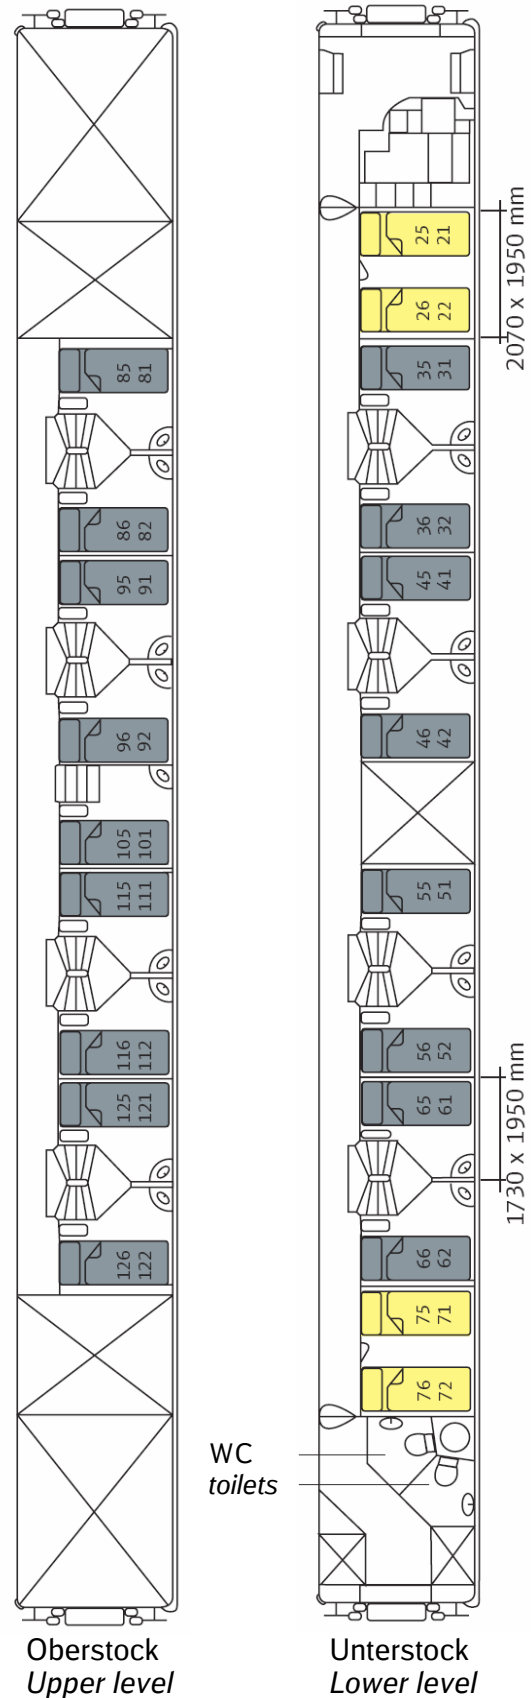

Schlafwagen Doppelstock Economy Doubledecker Sleeper Economy

Informationen

Kapazität

- 17 Economy Single / Double Abteile
- 2 Economy Vierer Abteile

Sanitäranlagen

Economy Abteile mit Waschgelegenheit
2 WC

Bett Nummerierung

Unteres Bett im Abteil: 1 / 2
Oberes Bett im Abteil: 5 / 6

Bettmasse

Untere Betten: 190 x 70 cm
Obere Betten: 190 x 70 cm

Information

Capacity

- 17 Economy Single / Double compartment
- 2 Economy Quad compartment

Lavatories

Economy compartments include a sink
2 toilets

Bed numbering

Lower bed: _ 1 / _ 2
Upper bed: _ 5 / _ 6

Bed measures

Lower beds: 190 x 70 cm
Upper beds: 190 x 70 cm