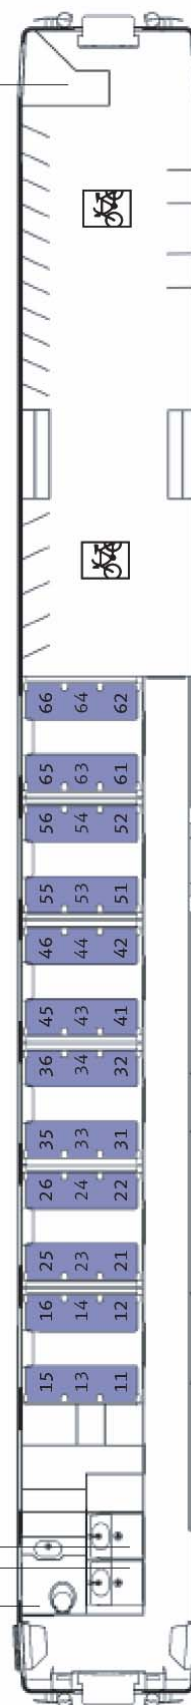

Halbgepäck – Liegewagen Couchette car with bicycle/luggage compartment

Informationen

Kapazität

6 Abteile Vierer / Sechser
Davon 1 Damenabteil
20 Fahrradstellplätze

Sanitäranlagen

1 WC, 2 separate Waschräume mit
Waschgelegenheit

Liegennummerierung

Untere Liege im Abteil: 1 / 2
Mittlere Liege im Abteil: 3 / 4
Obere Liege im Abteil: 5 / 6

Liegenmasse

Untere Liegen: 185 x 67 cm
Mittlere Liegen: 180 x 60 cm
Obere Liegen: 175 x 63 cm

Information

Capacity

6 compartments 4-berth / 6-berth
There from 1 women-only compartment
Space for up to 20 bicycles

Lavatories

1 toilet, 2 separated washrooms with sink

Berth numbering

Lower berth: _1 / _2
Middle berth: _3 / _4
Upper berth: _5 / _6

Berth measures

Lower berth: 185 x 67 cm
Middle berth: 180 x 60 cm
Upper berth: 175 x 63 cm

Gepäck/Ski-Abteil
luggage/sports gear

Waschräume
washrooms
WC | toilet